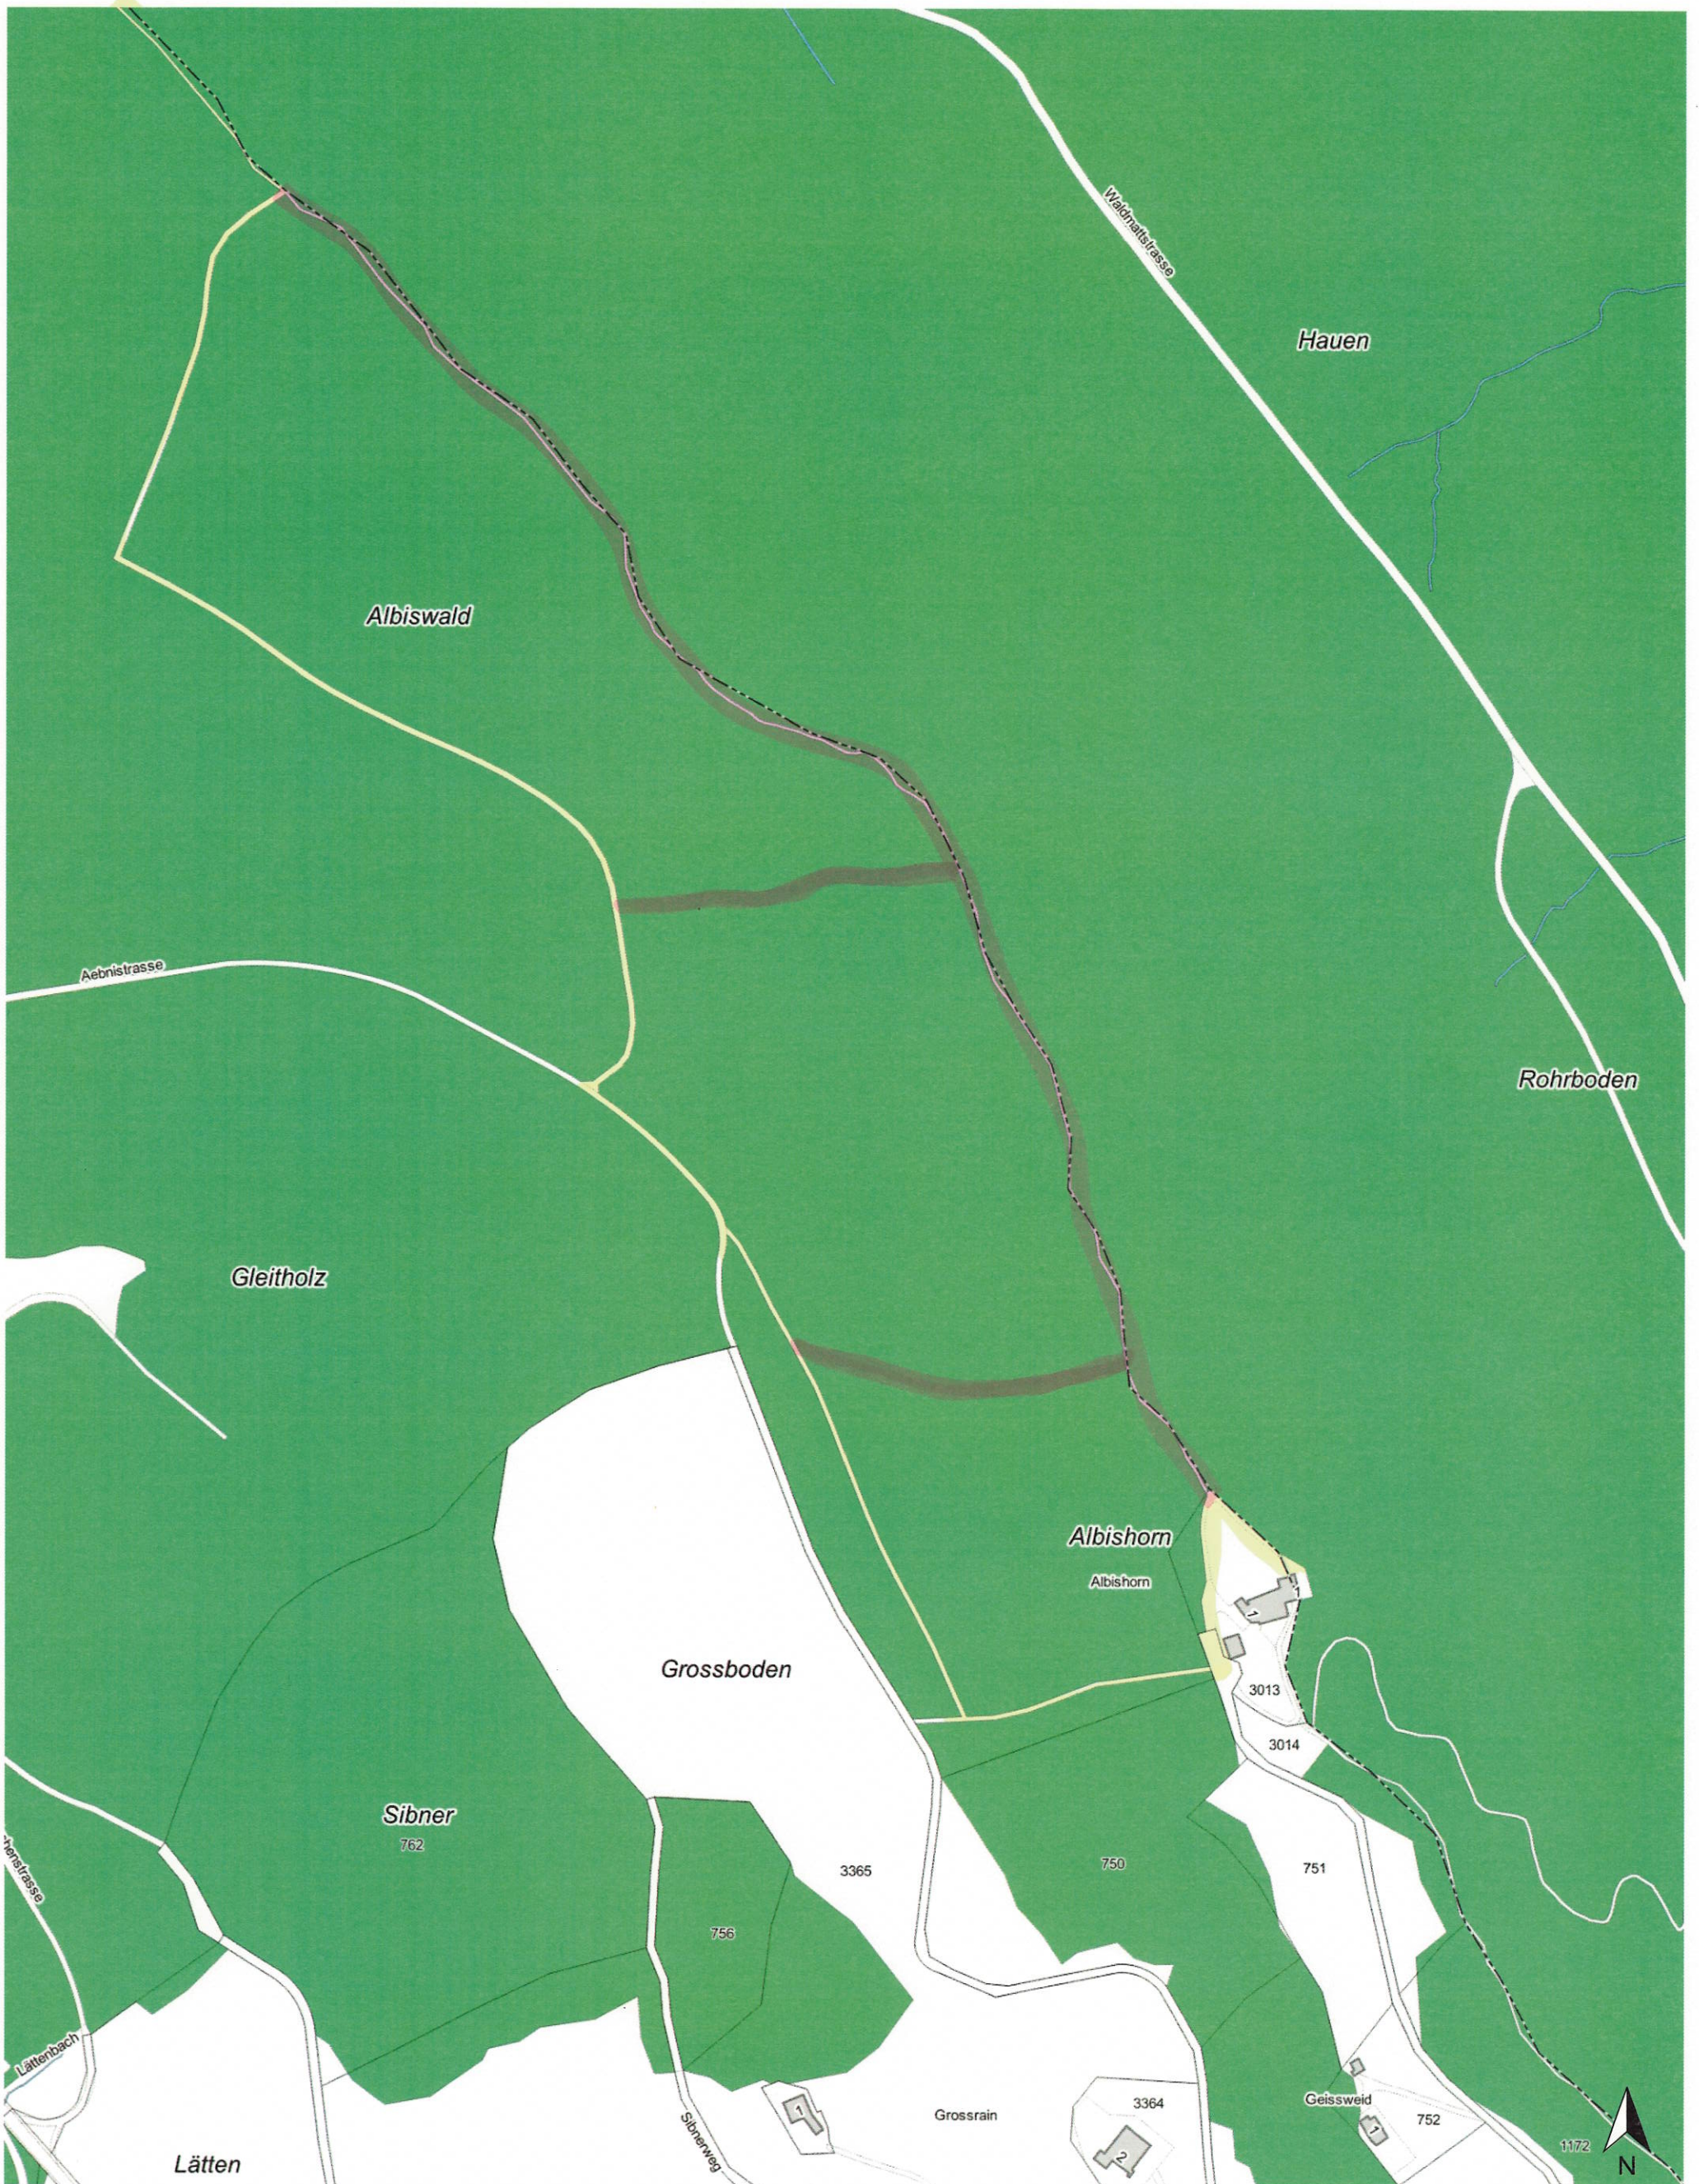

Sperrung Albishorn Weg

Gesperrt  
Umleitung  

03.06.2024
1:2500
50 m

Dieser Plan hat keine Gültigkeit als Katasterplan der amtlichen Vermessung.
Für die Daten des Leitungskatasters kann keine Gewähr für Genauigkeit und Vollständigkeit übernommen werden.